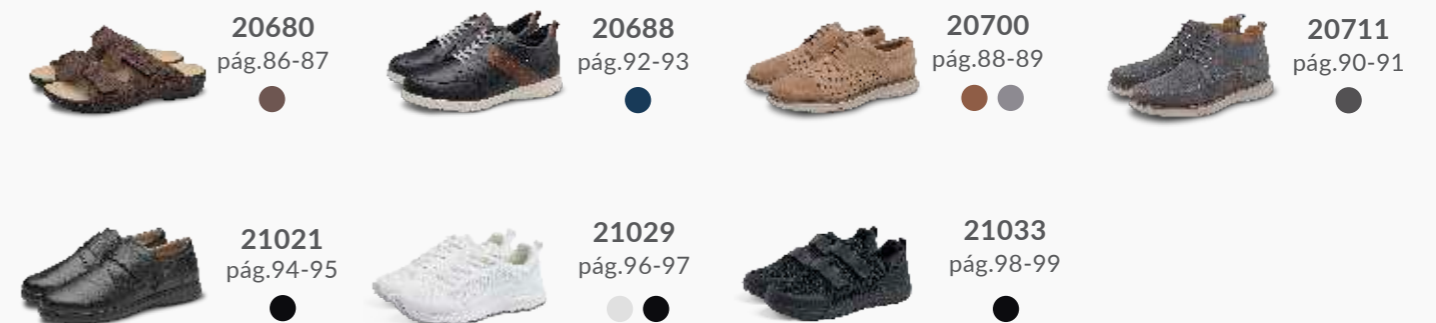

CABALLERO / MAN