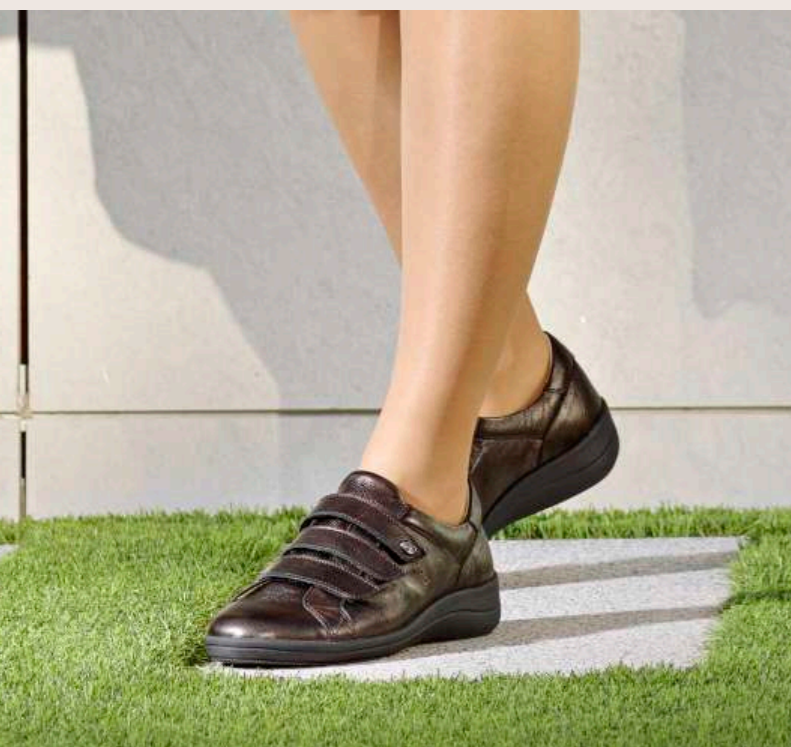

71

20708
NEGRO
BLACK

SEÑORA / WOMAN

COMFORT

Modelo
20686

20686
NEGRO
BLACK

Deportivo casual de señora de gran confort gracias a sus medidas y a su cierre mediante tres velcros que permite ajustarlo al pie rápidamente y a cualquier hora del día.